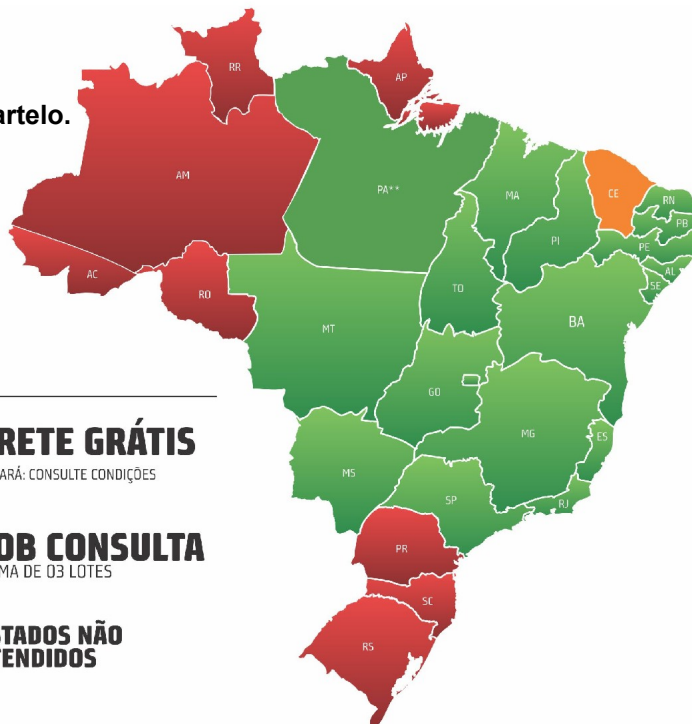

Condições de pagamento:

- 30 parcelas (2+2+2+2+2+20), sendo:

2 parc. à vista + 2 parc. com 30 dias + 2 parc. com 60 dias + 2 parc. com 90 dias + 2 parc. com 120 dias + 20 parc. mensais iguais.

- À vista, com 8% de desconto

Comissão de compra: 8% sobre o valor da batida do martelo.

FRETE GRÁTIS
**PARÁ: CONSULTE CONDIÇÕES

SOB CONSULTA
ACIMA DE 03 LOTES

ESTADOS NÃO ATENDIDOS

ONDE ASSISTIR